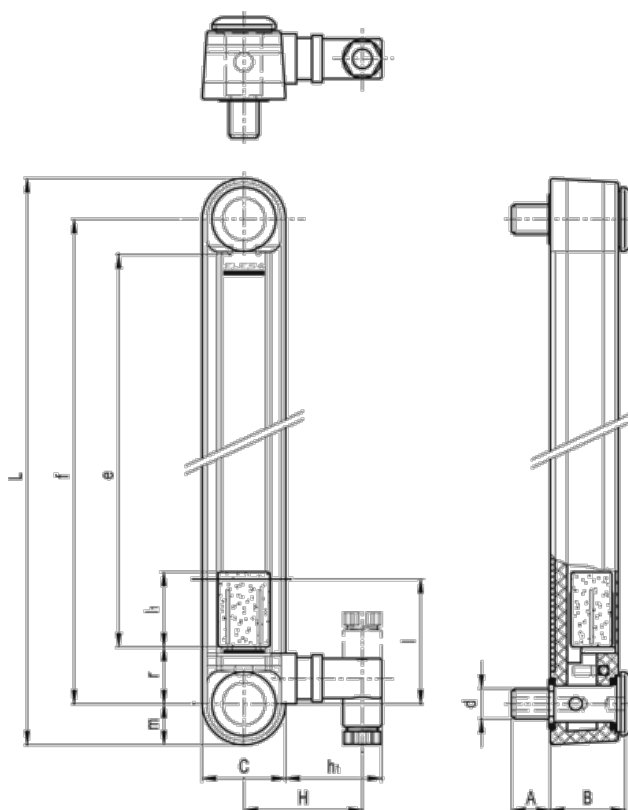

Varenummer: 231111172  
Beskrivelse: E+G Vertikal søjleoliestandsglas  
HCY.254-E-ST-N.C.-M12

## Mål

A = 21	l = 40
B = 29	L = 286
C = 32	l1 = 29
d = M12	m = 16
e = 219	r = 20
f = 254	Vægt (g) = 240
H = 46	
h1 = 37	